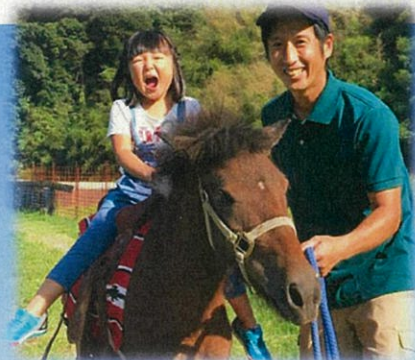

斜面をすべろう！
人気のポツカール

アーユルヴェーダマッサージで
心と身体をほぐしませんか

風とあそぶ。ゆとりすとパーク
おおとよ

子どもたちに人気の
どんぐり木工教室♪

「サロンドリッツ」さんは
ハーバリウムなど
メニューがいっぱい♪

※ご予約承ります

手軽に作れる
「思月工房」さんのこけ玉♪

マイスプーンで食べるごはんは
もっと美味しいよ♪

マークのイベントには別途参加費が必要です。

四万十ふれあい動物村
ブルーメン

ポニー・ヤギ・ひつじ・ウサギなど
かわいい動物とふれあえるよ

ワンちゃん歓迎♪
ドッグランも
あるよ!

風とあそぶ。ゆとりすとパーク
おおとよ

- 季節の花が咲き誇る **フラワーガーデン**
- 絶景の聖地「四国八十八景」に選ばれた **雲海**
- 設備充実の **テントサイト**
- 絶景パノラマが望める **芝生広場**

ご予約・お問合せ先 / 高知県長岡郡大豊町中村大王4037-25
TEL: 0887-72-0700